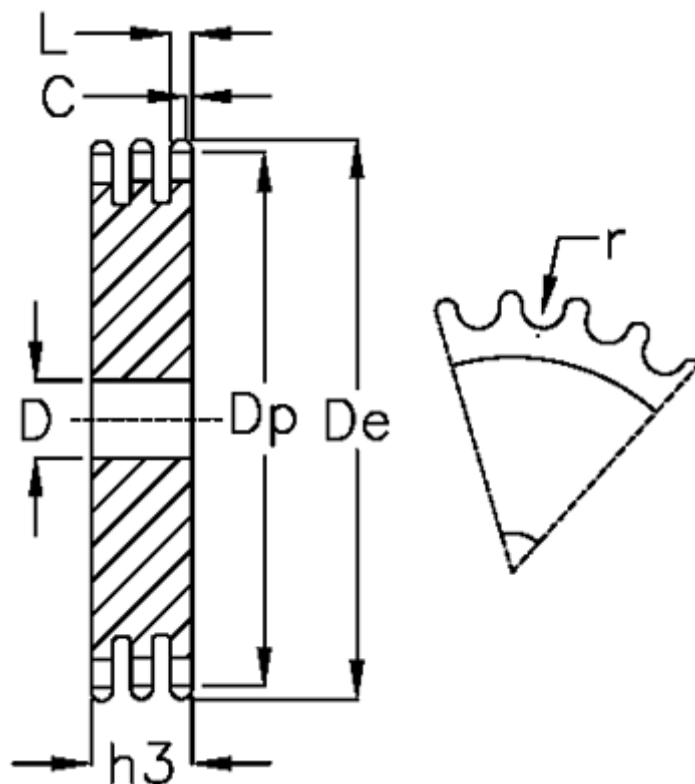

Varenummer: 616023009034
 Beskrivelse: Pladehjul 20 B-3 Z=34 triplex

Mål

Antal tænder	= 34	L = 18.2
C	= 4	r = 19.05
D	= 30	
De	= 359.3	
Dp	= 334.1	
For kædebetegnelse	= 20 B-3	
For kæde størrelse	= 1 1/4 x 3/4	
h3	= 91	